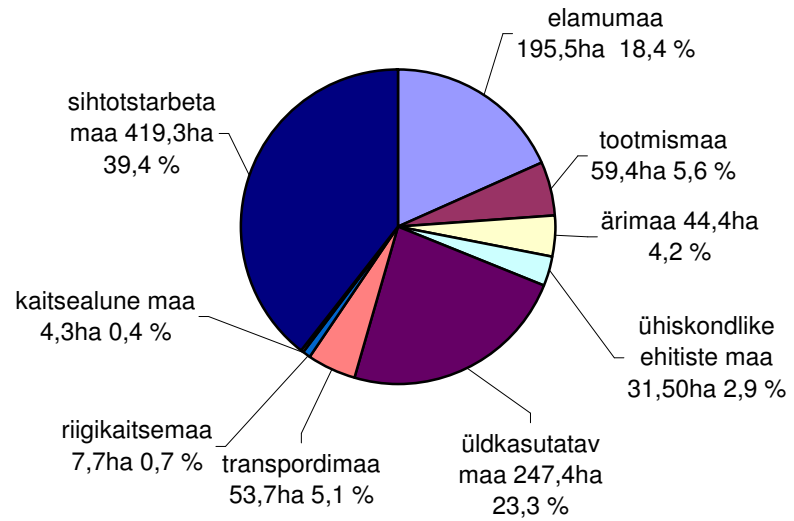

Haapsalu linna maakasutused seisuga 01.01.2009

Haapsalu linna maaomand seisuga 01.01.2009
(kogupindala ca 1064 ha)