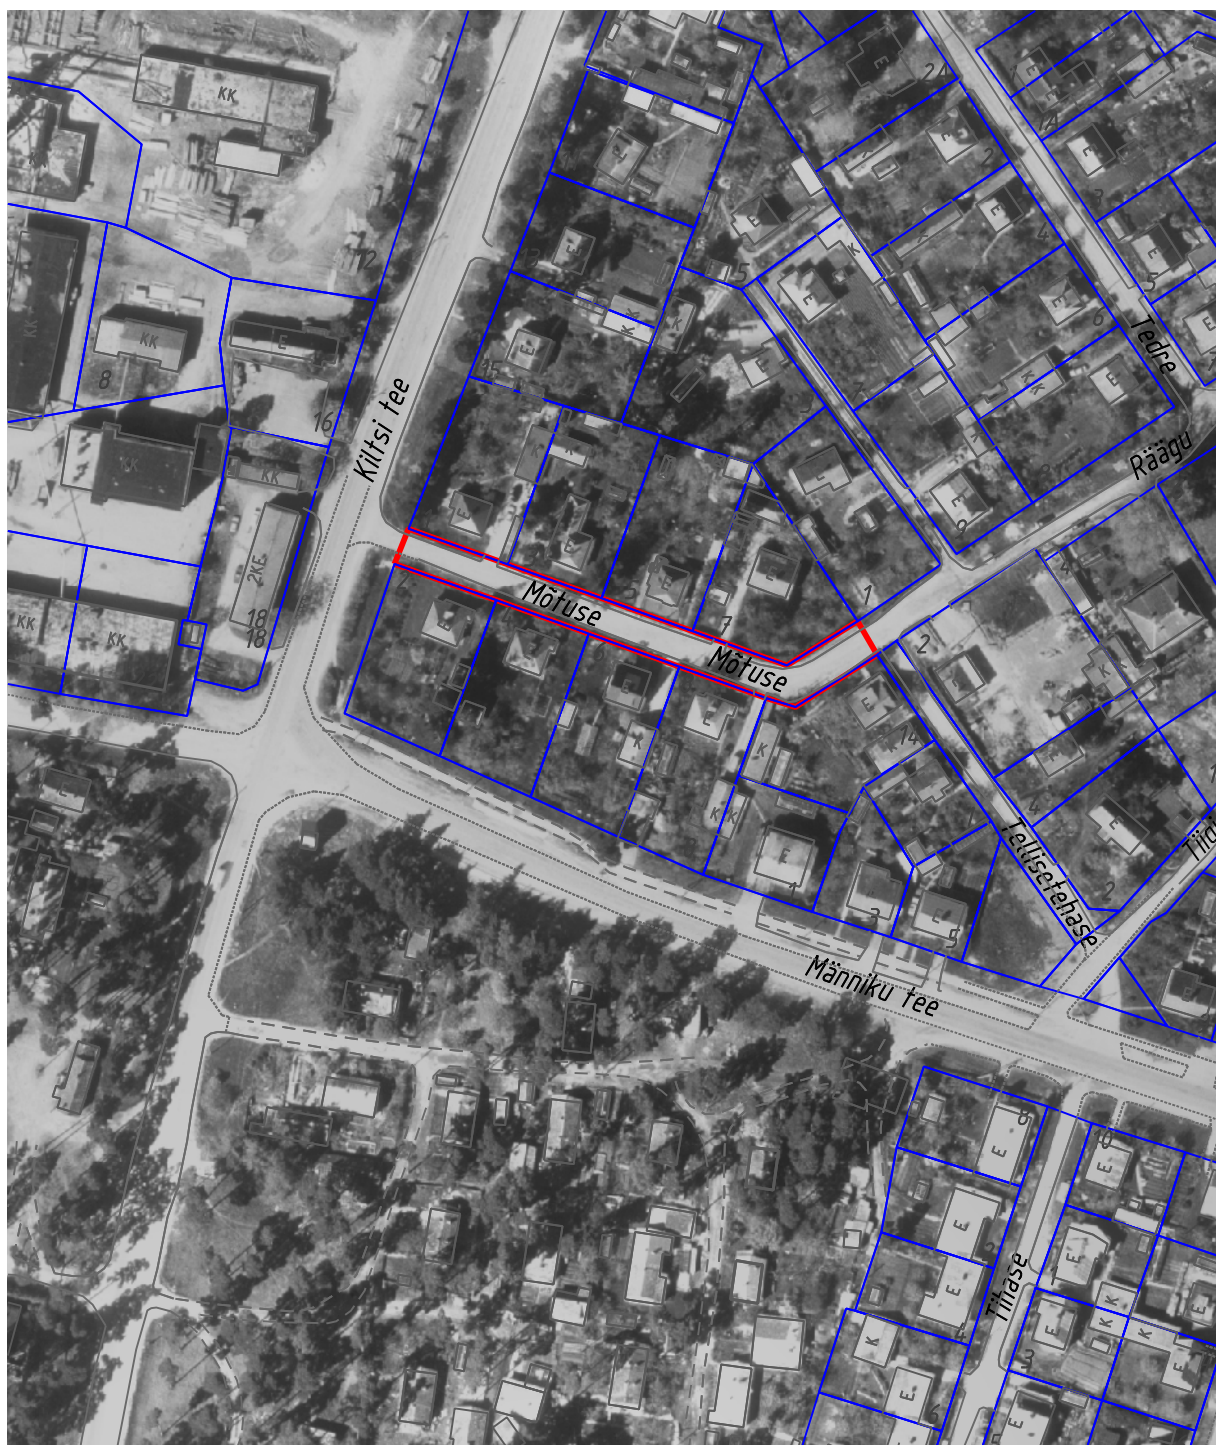

MAAÜKSUSE ASENDIPLAAN

Ehitise aadress: Mõtuse tänav, Haapsalu linn, Lääne maakond

M 1:2000

Pindala: 1338 m²

alus: 1998. a. ortofoto 532472

LEPPEMÄRGID

-  taotletava maaüksuse piir
-  omandis oleva maaüksuse piir

Koostaja:

Villu Vapper

Haapsalu Linnavalitsuse geodeet

28.12.2009