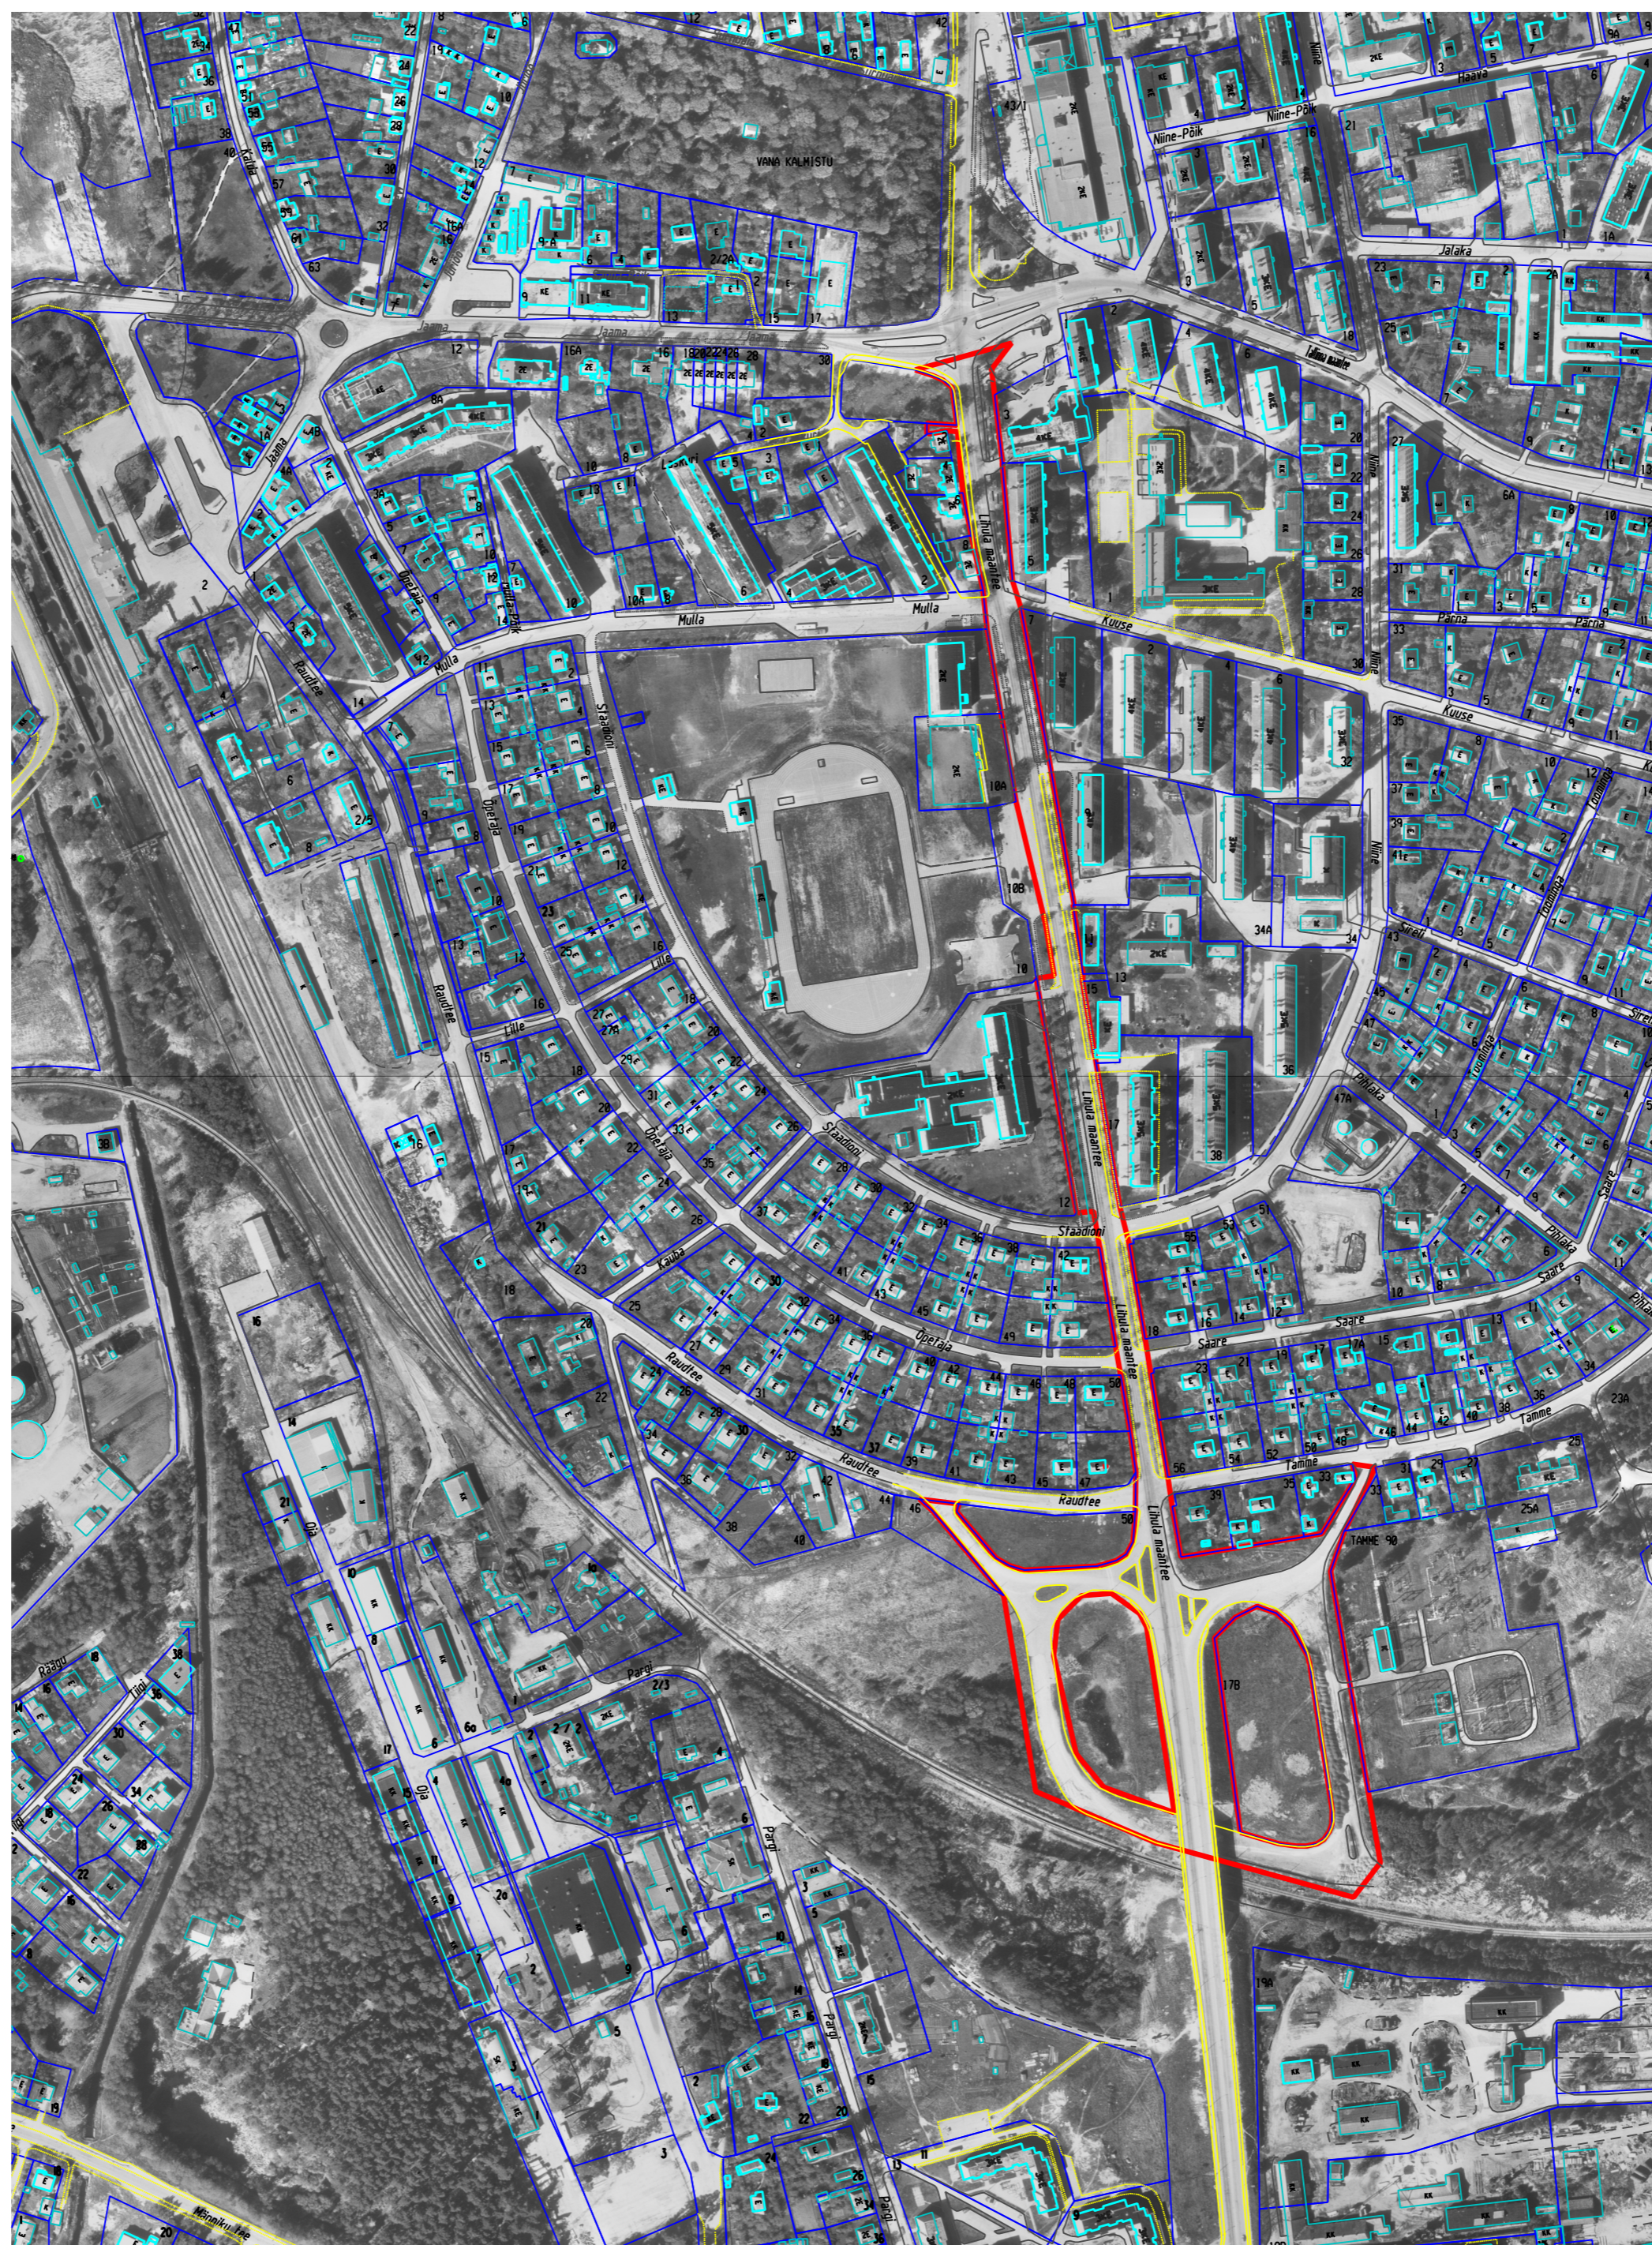

MAAÜKSUSE ASENDIPLAAN

Asukoht: Lihula mnt maatükk 1, Haapsalu linn, Lääne maakond
Pindala: 52129 m²

M 1:5000

alus: 1998. a. ortofoto 534473, 532473

LEPPEMÄRGID

- taotletava maa piir
- omandis oleva maaüksuse piir

Koostaja:

01.04.2008

Villu Vapper

Haapsalu Linnavalitsuse geodeet