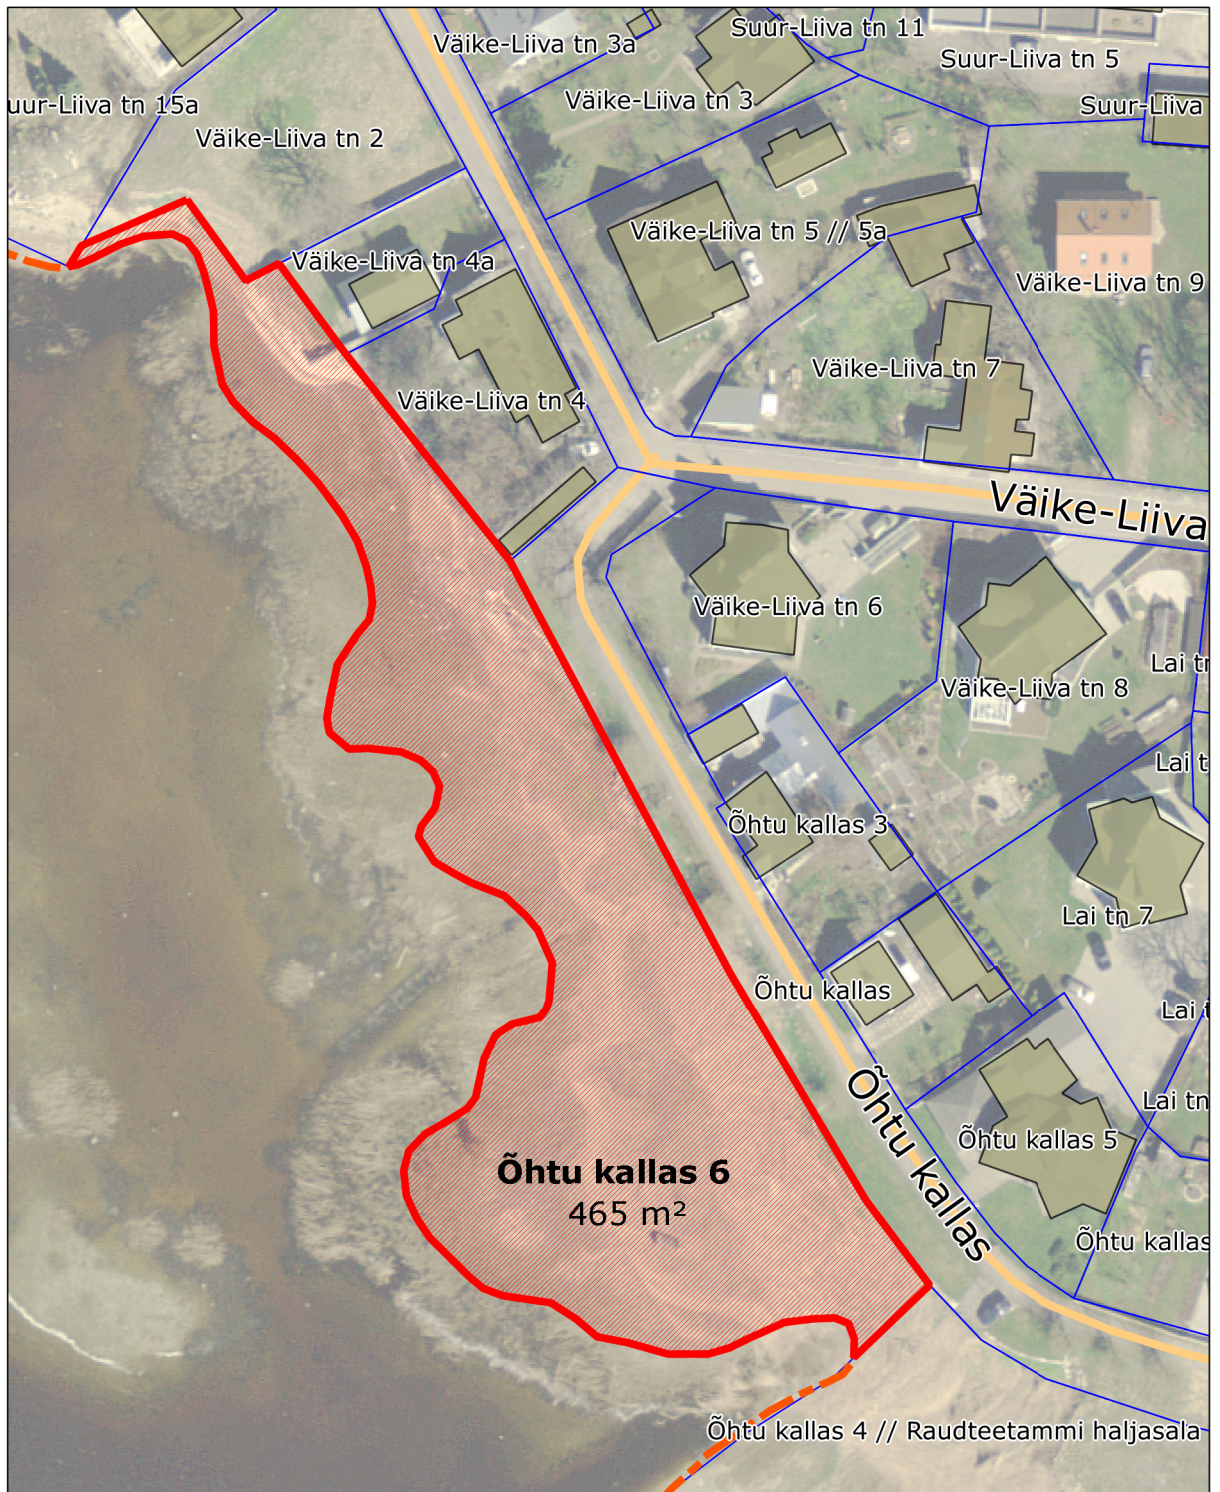

MUNITSIPAALOMANDISSE TAOTLETAVA MAAÜKSUSE ASENDIPLAAN

M 1:1000

Address: Õhtu kallas 6, Haapsalu
Pindala 465 m²

Alus: ortofoto 2012, 533474

Leppemärgid

-  katastriüksuse piirid
-  taotletava maa piir
-  merepiir katastrikaardilt

Koostaja: 12.11.2013
Peep Aedviir
Haapsalu Linnavalitsuse geodeet