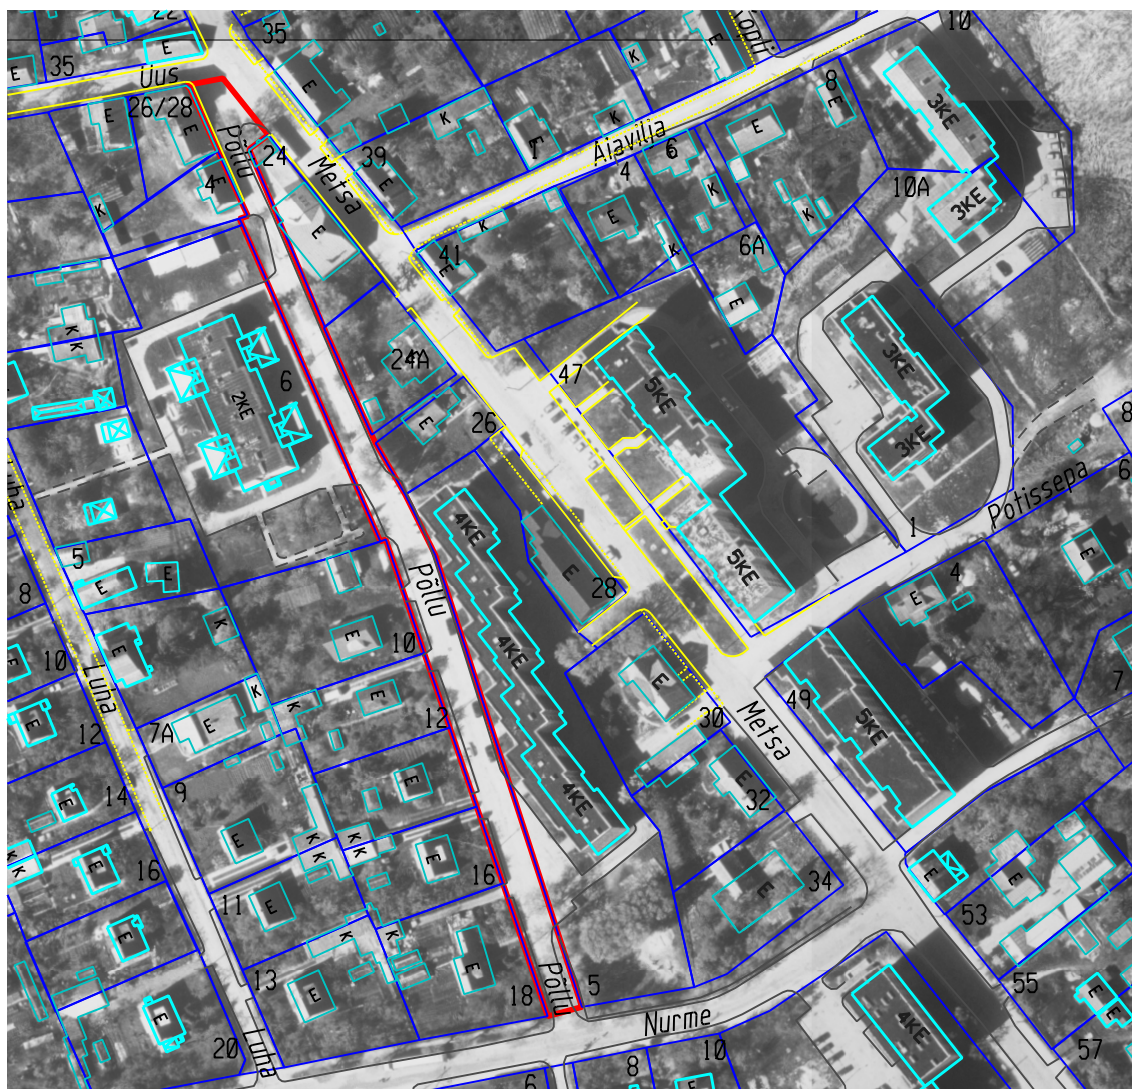

MAAÜKSUSE ASENDIPLAAN

Asukoht: Põllu tn, Haapsalu linn, Lääne maakond

M 1:2000

Pindala: 2618

alus: 1998. a. ortofoto 533473

LEPPEMÄRGID

- taotletava maa piir
- omandis oleva maaüksuse piir

Koostaja:

27.03.2008

Villu Vapper

Haapsalu Linnavalitsuse geodeet