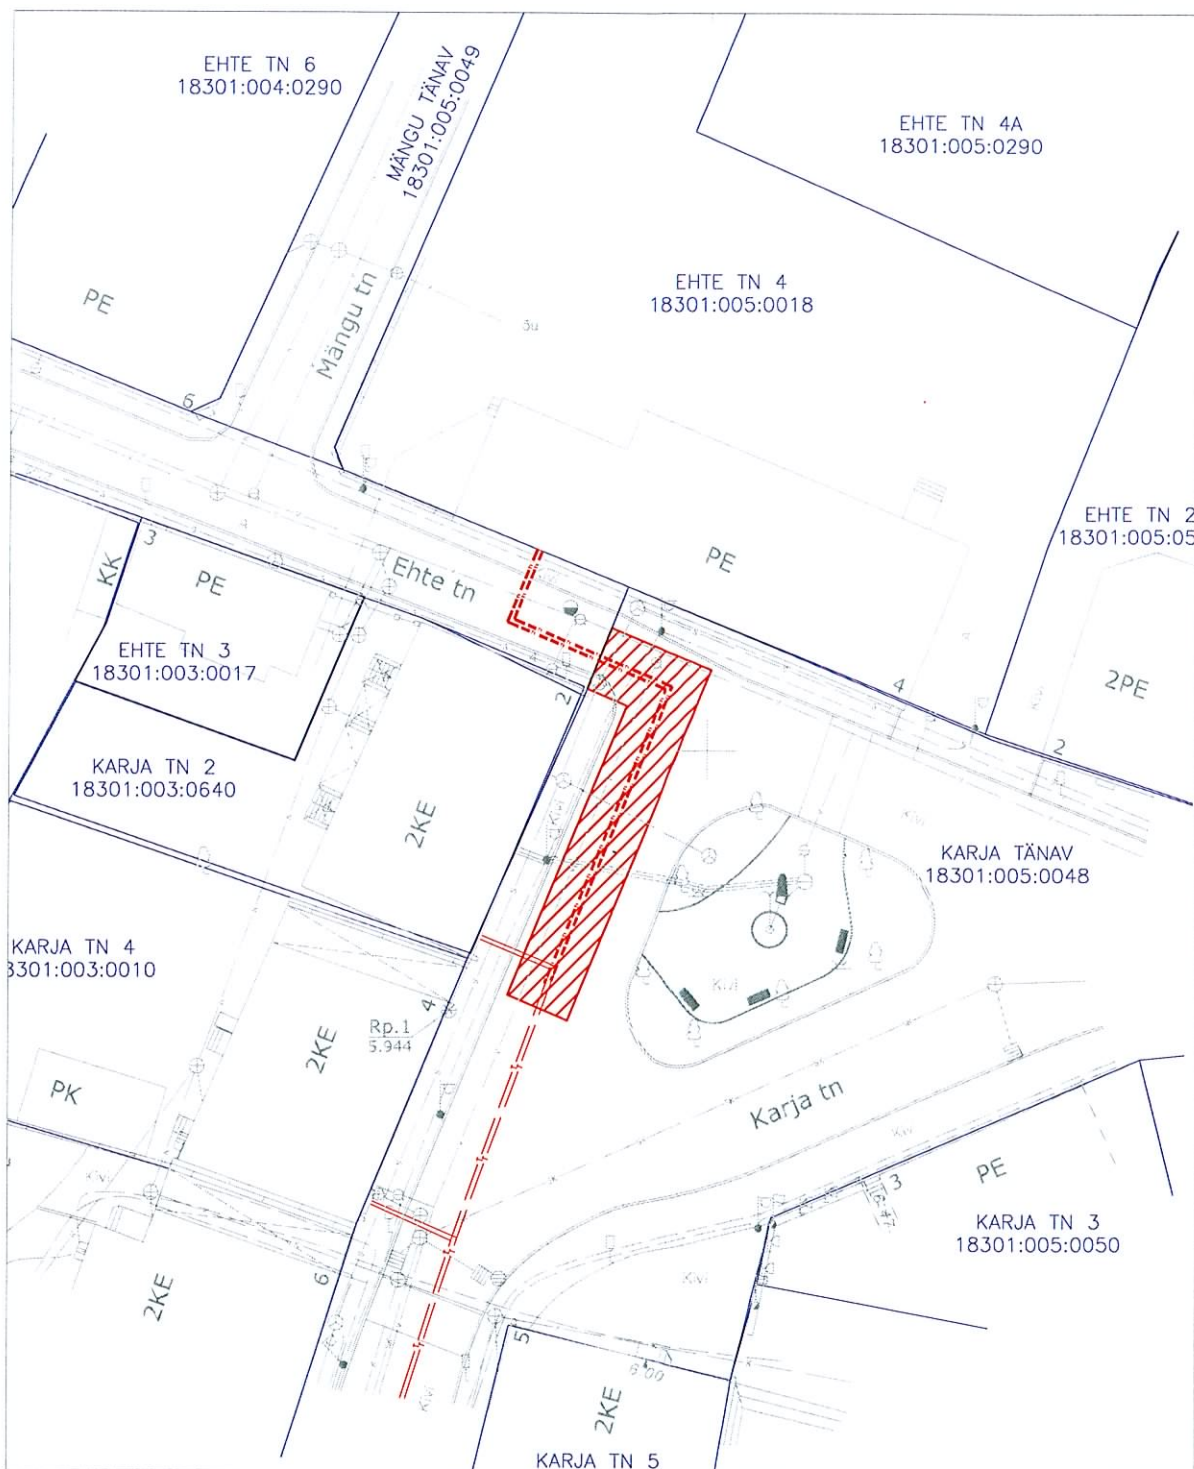

ISIKLIKU KASUTUSÕIGUSE MÄÄRAMISE SKEEM

Address: Karja tänav, Haapsalu linn, Lääne maakond

M 1:500

alus: 2013. a. geolus

taotletav kasutusõiguse ala 121 m²
katastriüksuse piir

Koostaja:14.05.2013
Peep Aedviir
Haapsalu Linnavalitsuse geodeet

ISIKLIKU KASUTUSÕIGUSE MÄÄRAMISE SKEEM

Address: Ehte tänav, Haapsalu linn, Lääne maakond

M 1:500

alus: 2013. a. geoalus

taotletav kasutusõiguse ala 50 m²

katastriüksuse piir

Koostaja:14.05.2013

Peep Aedviir

Haapsalu Linnavalitsuse geodeet