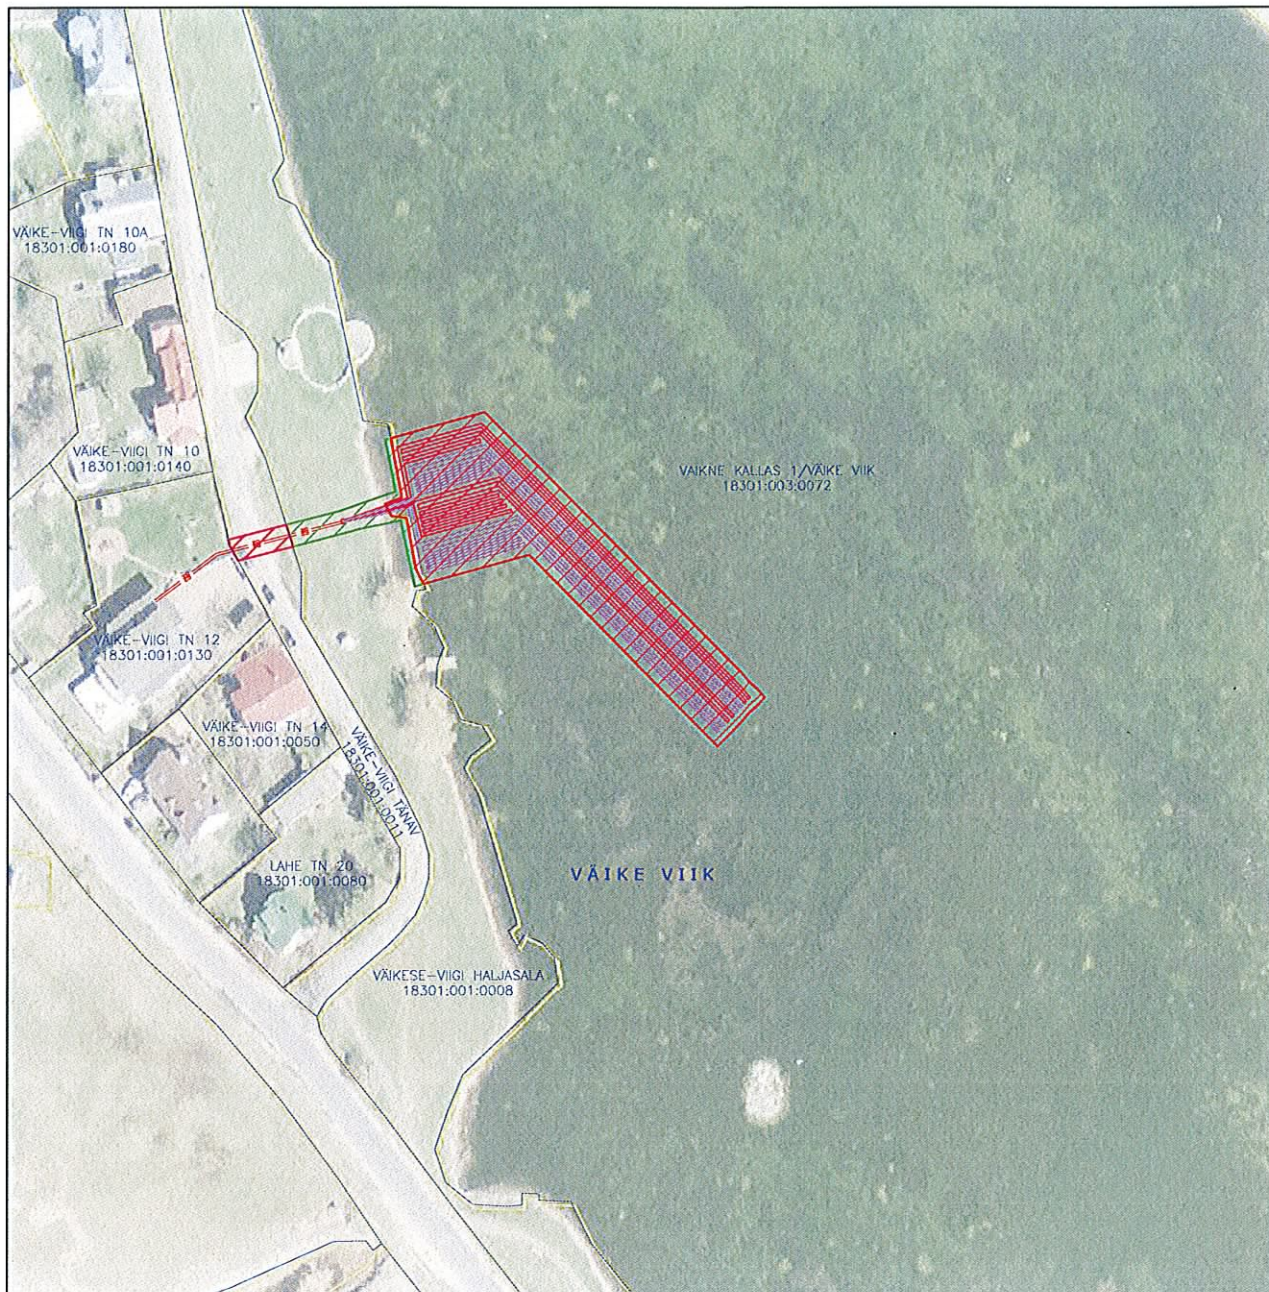

# REAALSERVITUUDI SEADMISE SKHEEM

M 1:1500

Address: Väike-Viigi tn 12

Kinnistu registriosa 349932 kasuks (Väike-Viigi tn 12, Haapsalu)

## LEPPEMÄRGID

Servituut Vaikne kallas 1 // Väike viik veekogus 1541 m<sup>2</sup>

Servituut Väikese-Viigi haljasalal 130 m<sup>2</sup>

Servituut Väike-Viigi tänaval 53 m<sup>2</sup>

Kinnistupiirid

Koostaja: .....

Peep Aedviir

Haapsalu Linnavalitsuse geodeet

5.06.2013