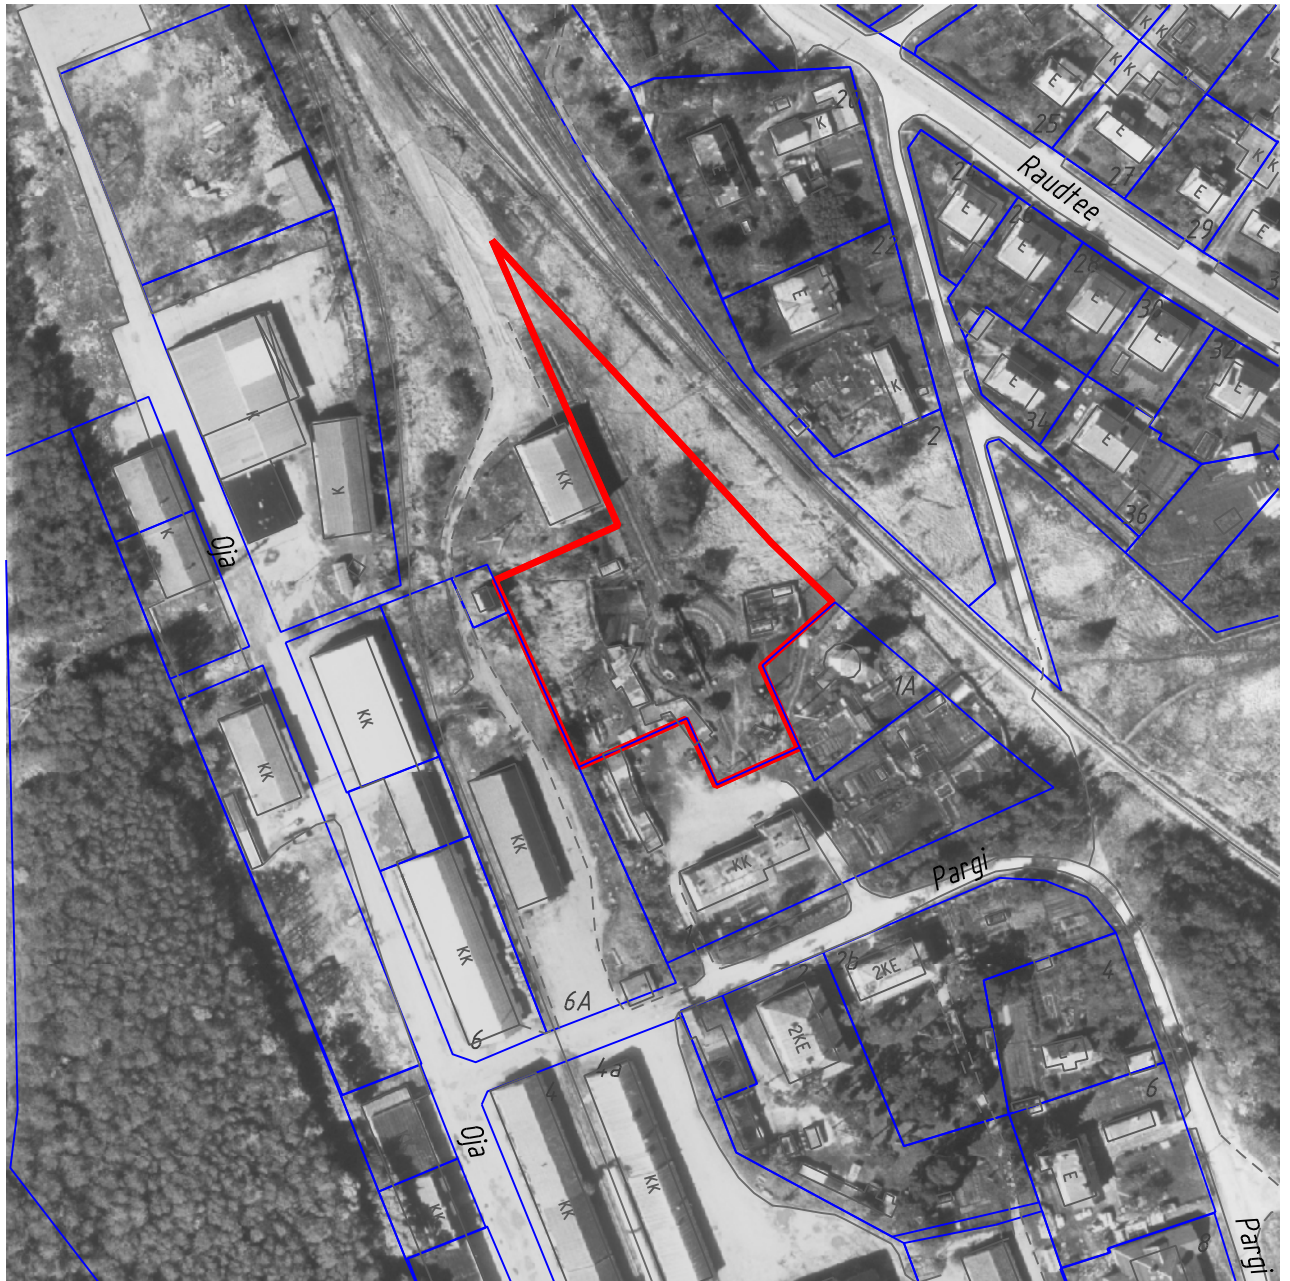

MAAÜKSUSE ASENDIPLAAN

Ehitise aadress: Raudteetammi tee 4, Haapsalu linn, Lääne maakond

M 1:2000

Pindala: 5378 m²

alus: 1998. a. ortofoto 532473

LEPPEMÄRGID

- taotletava maaüksuse piir
- omandis oleva maaüksuse piir

Koostaja:

Villu Vapper

Haapsalu Linnavalitsuse geodeet

28.12.2009