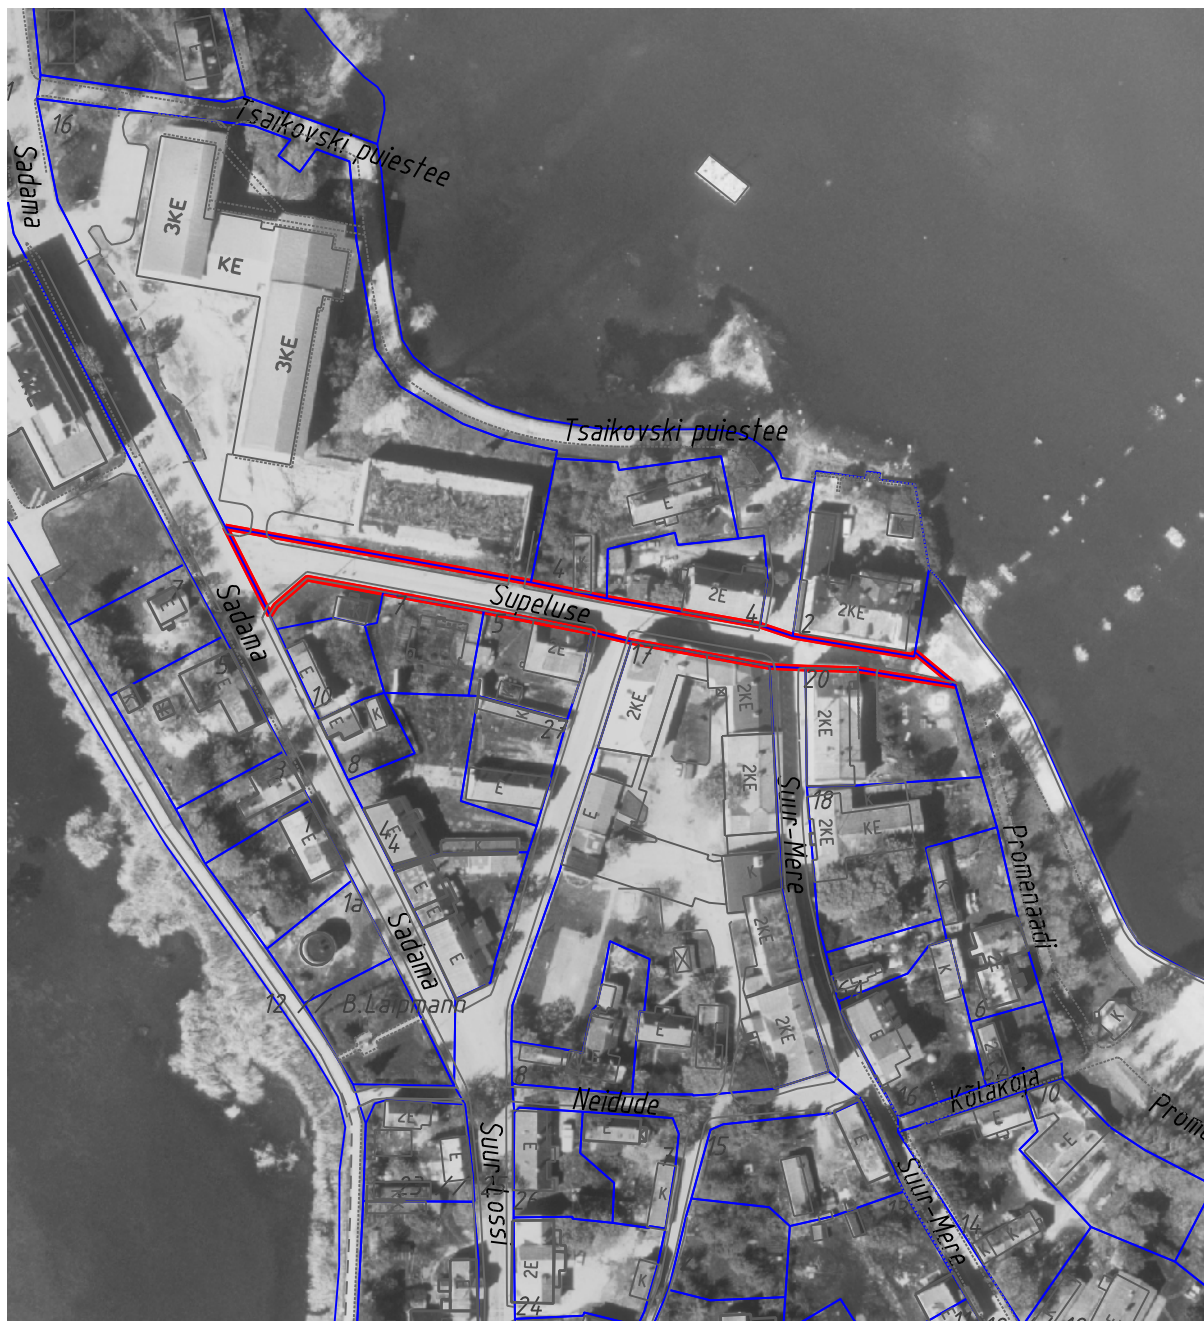

MAAÜKSUSE ASENDIPLAAN

Ehitise aadress: Supeluse tänav, Haapsalu linn, Lääne maakond
Pindala: 1799 m²

M 1:2000
alus: 1998. a. ortofoto 534473

LEPPEMÄRGID

- taotletava maaüksuse piir
- omandis oleva maaüksuse piir

Koostaja:

Villu Vapper

Haapsalu Linnavalitsuse geodeet

21.12.2009