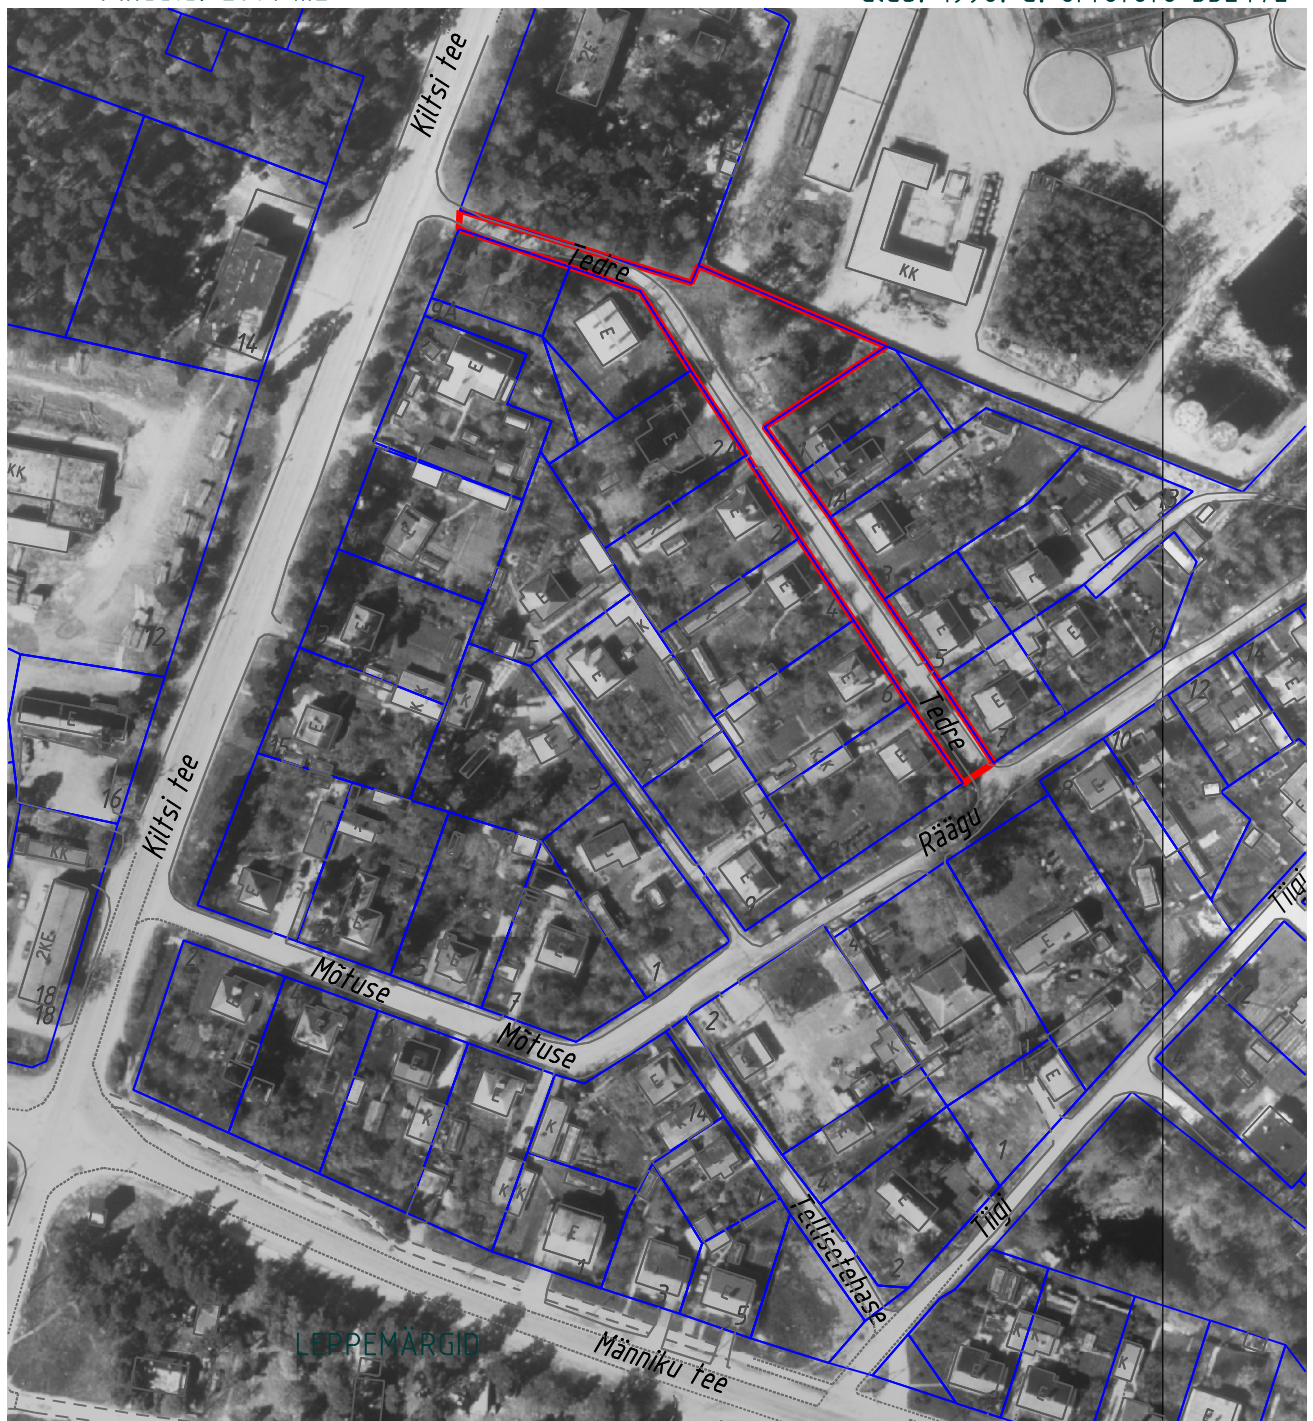

# MAAÜKSUSE ASENDIPLAAN

Ehitise aadress: Tedre tänav, Haapsalu linn, Lääne maakond

M 1:2000

Pindala: 2801 m<sup>2</sup>

alus: 1998. a. ortofoto 532472

## LEPPEMÄRGID

- taotletava maaüksuse piir
- omandis oleva maaüksuse piir

Koostaja: .....

Villu Vapper

Haapsalu Linnavalitsuse geodeet

28.12.2009