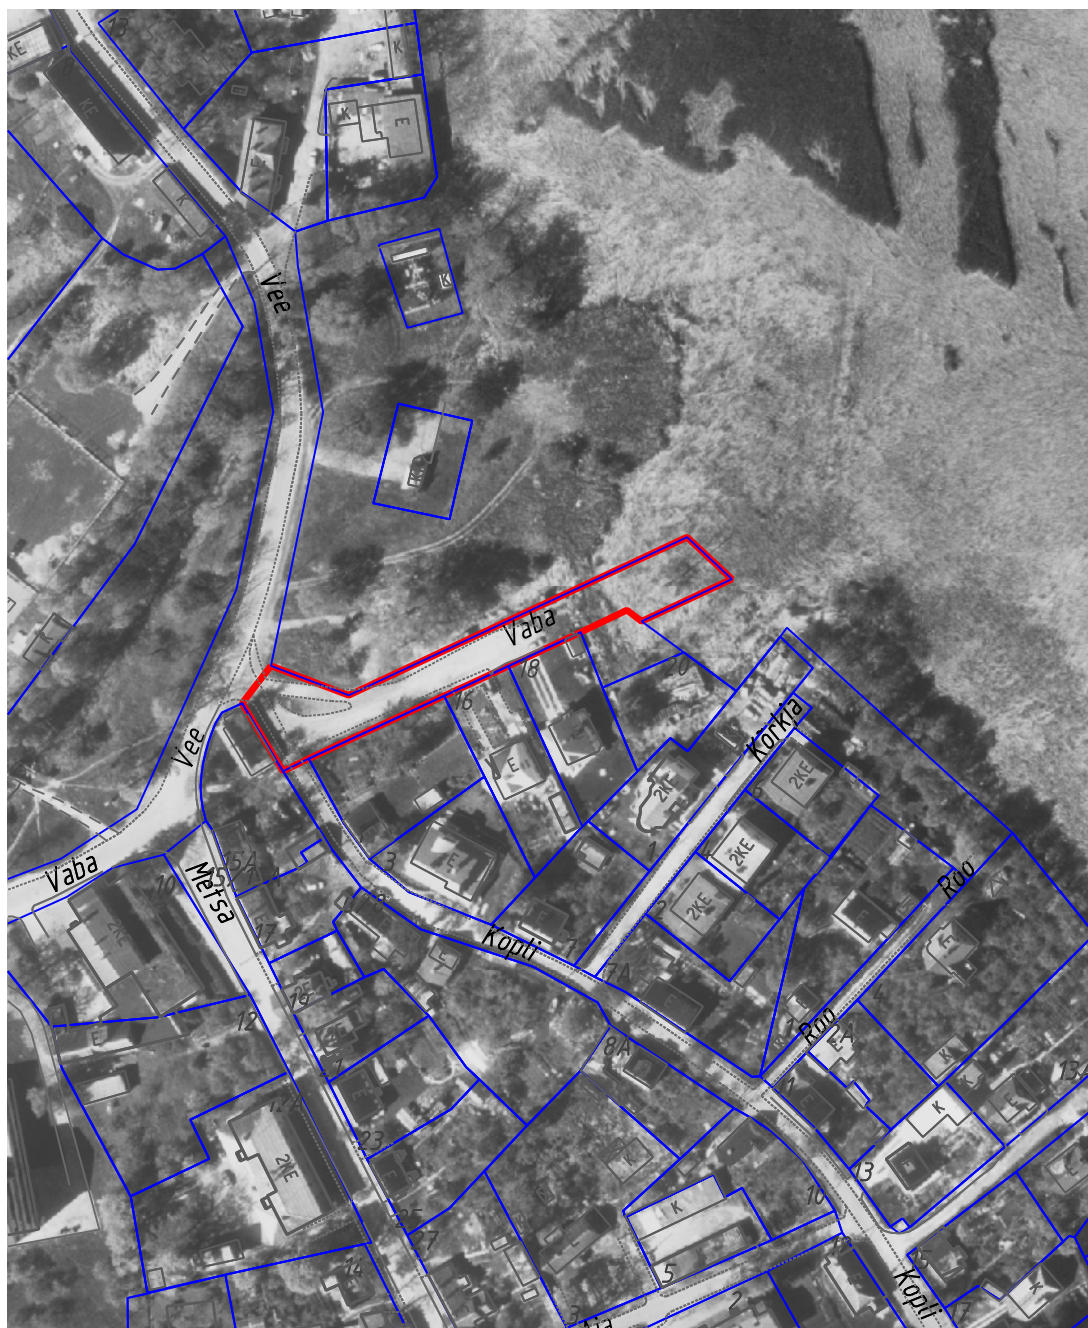

# MAAÜKSUSE ASENDIPLAAN

Ehitise aadress: Vaba tänavä lõik 2, Haapsalu linn, Lääne maakond

M 1:2000

Pindala: 1733 m<sup>2</sup>

alus: 1998. a. ortofoto 534473

## LEPPEMÄRGID

- taotletava maaüksuse piir
- omandis oleva maaüksuse piir

Koostaja: .....

Villu Vapper

Haapsalu Linnavalitsuse geodeet

22.12.2009